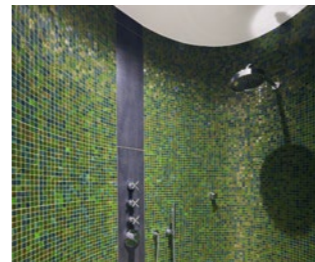

Schlüter®-KERDI-BOARD

Indywidualne możliwości kształtowania

Na ścianach stanu surowego i podłogach mieszanych

Na konstrukcji szkieletowej

Do ścian działowych

Do obudowy wanien

Płytki © Villeroy & Boch

Do umywalk i wszelkiego rodzaju zabudowań

Do roboczych płyt kuchennych

Do obudowy rur

Do powierzchni zaokrąglonych i giętych

Tworzenie i projektowanie przestrzeni

Schlüter®-KERDI-BOARD

Schlüter®-KERDI-BOARD

Uniwersalne podłoże pod płytki

Perfekcyjnie! Niezależnie od tego, czy chodzi o płytki mozaikowe czy wielkoformatowe, decydującym czynnikiem dla idealnej okładziny z płytek jest całkowicie równe podłoże do układania z prostymi i prostopadłymi narożnikami wewnętrznymi i zewnętrznymi ...