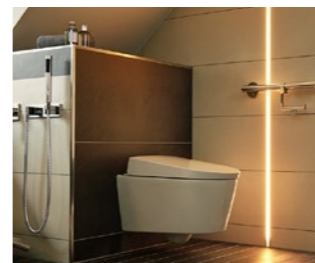

Do powierzchni zaokrąglonych i giętych