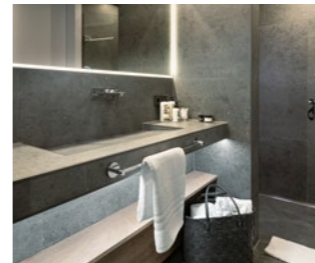

Schlüter®-KERDI-BOARD

Indywidualne możliwości kształtowania

Na ścianach stanu surowego i podłogach mieszanych

Na konstrukcji szkieletowej

Do ścian działowych

Do obudowy wanien

Płytki © Villeroy & Boch

Do umywalk i wszelkiego rodzaju zabudowań